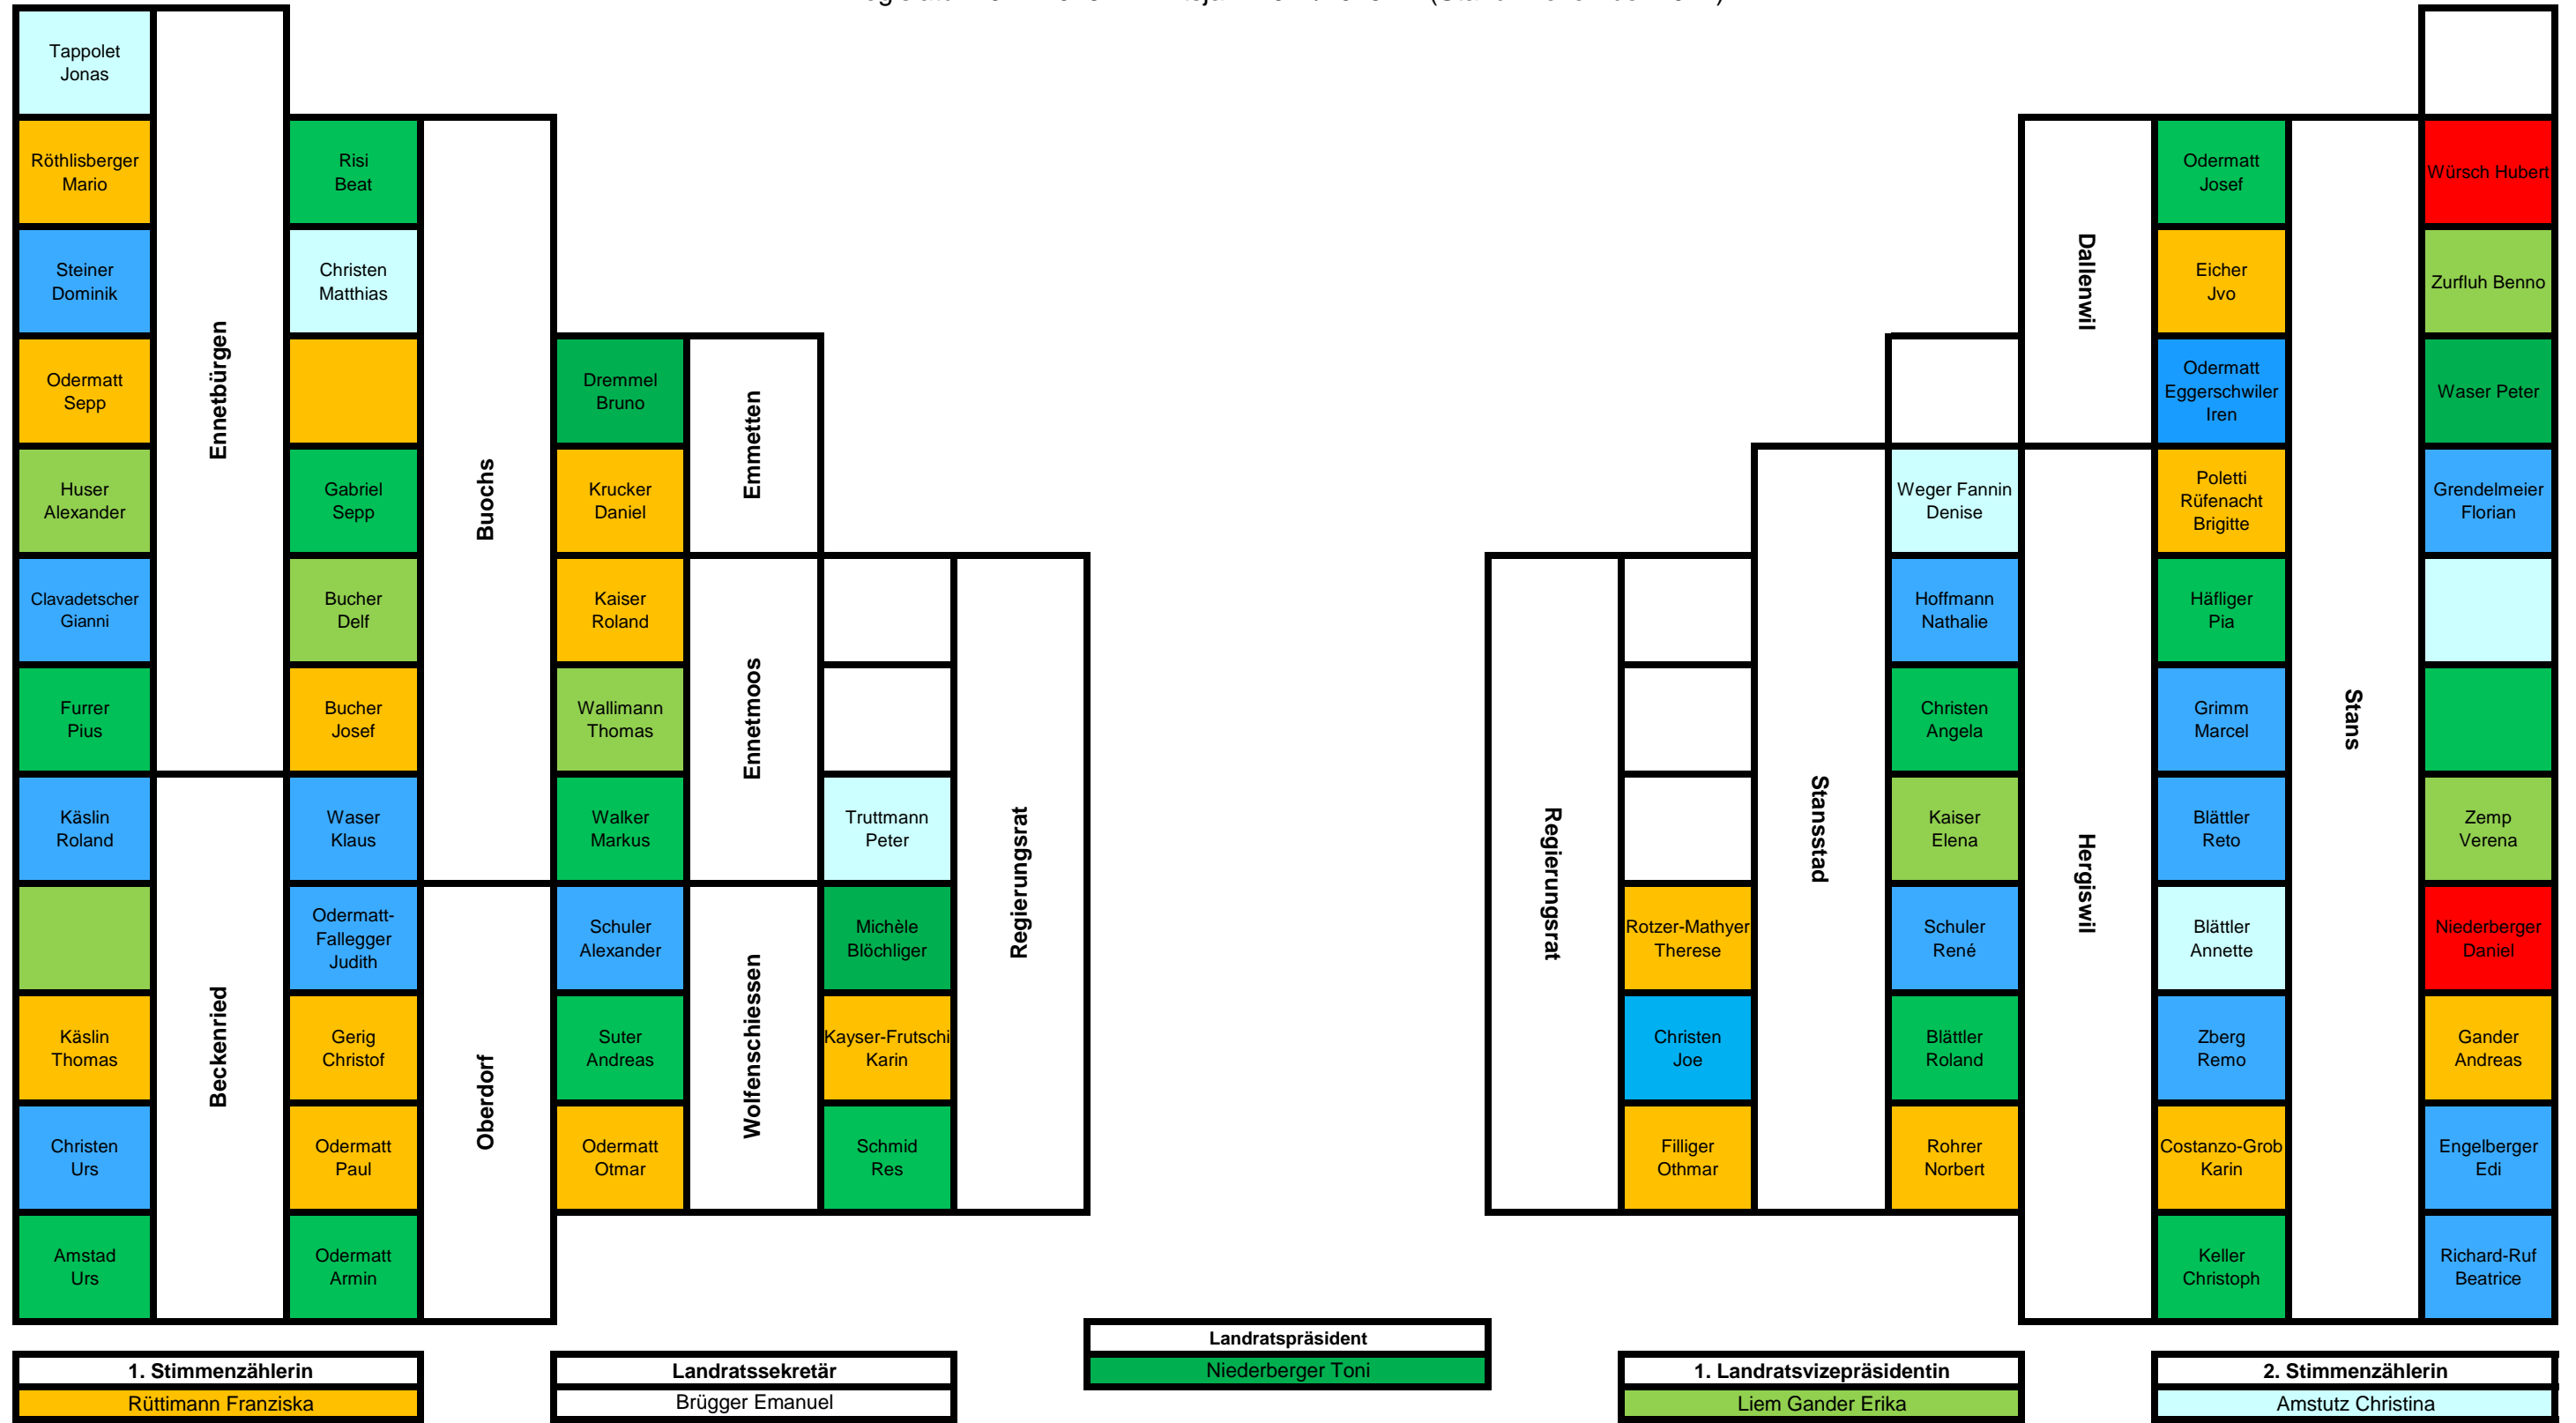

Landrat Nidwalden: Sitzordnung Landratssaal

Legislatur 2022-2026 - Amtsjahr 2024/2025 (Stand: Dezember 2024)

Legende

Mitglieder

	FDP	16
	Die Mitte	15
	SVP	15
	Grüne	7
	GLP	5
	SP	2