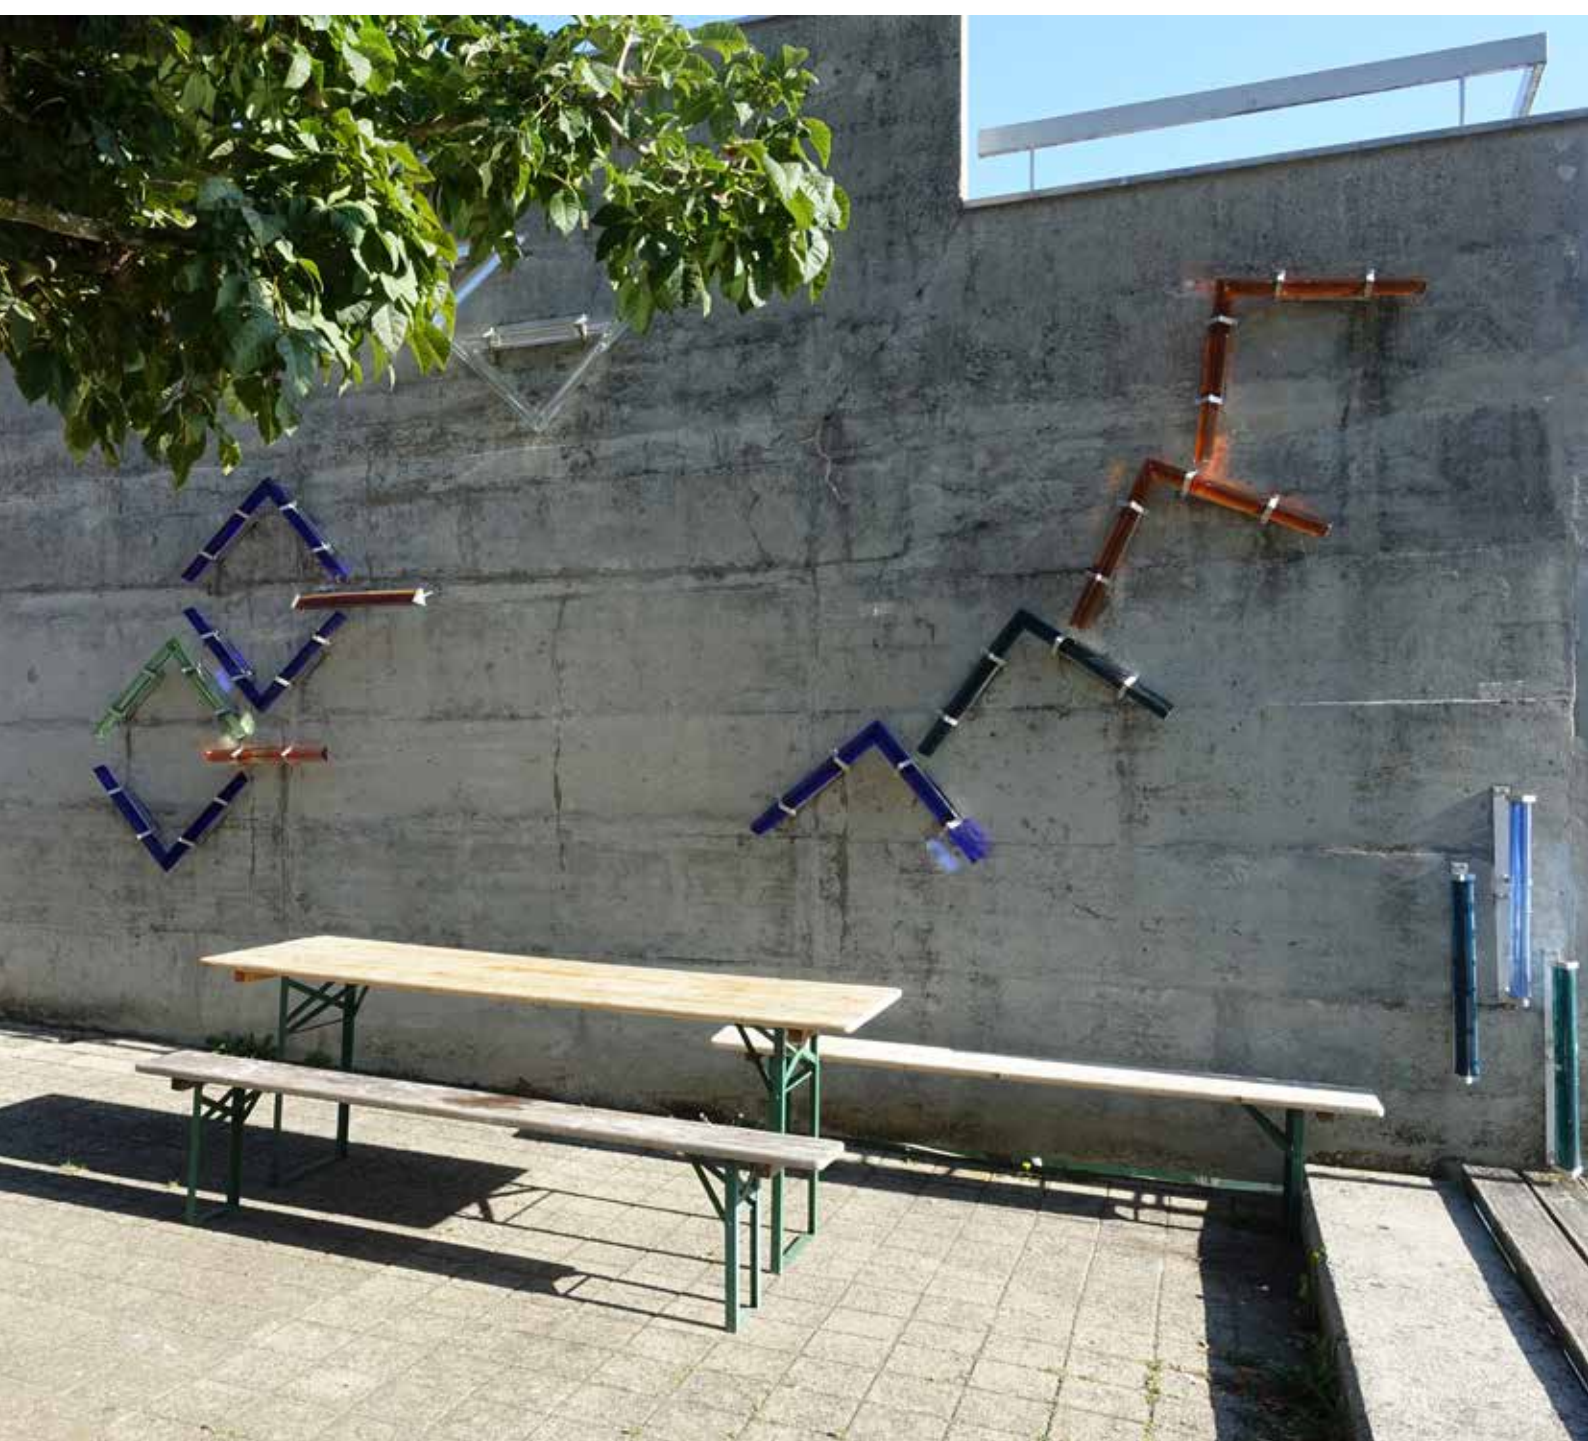

Koordinaten: 46°59'07.5"N 8°18'39.8"E

Kunst im öffentlichen Raum Kanton Nidwalden

Gemeinde Hergiswil

Werk: **Wandgestaltung**

Standort: Seestrasse 14A

Künstler/in: Lilly Keller

Jahr: unbekannt

Material: Glas