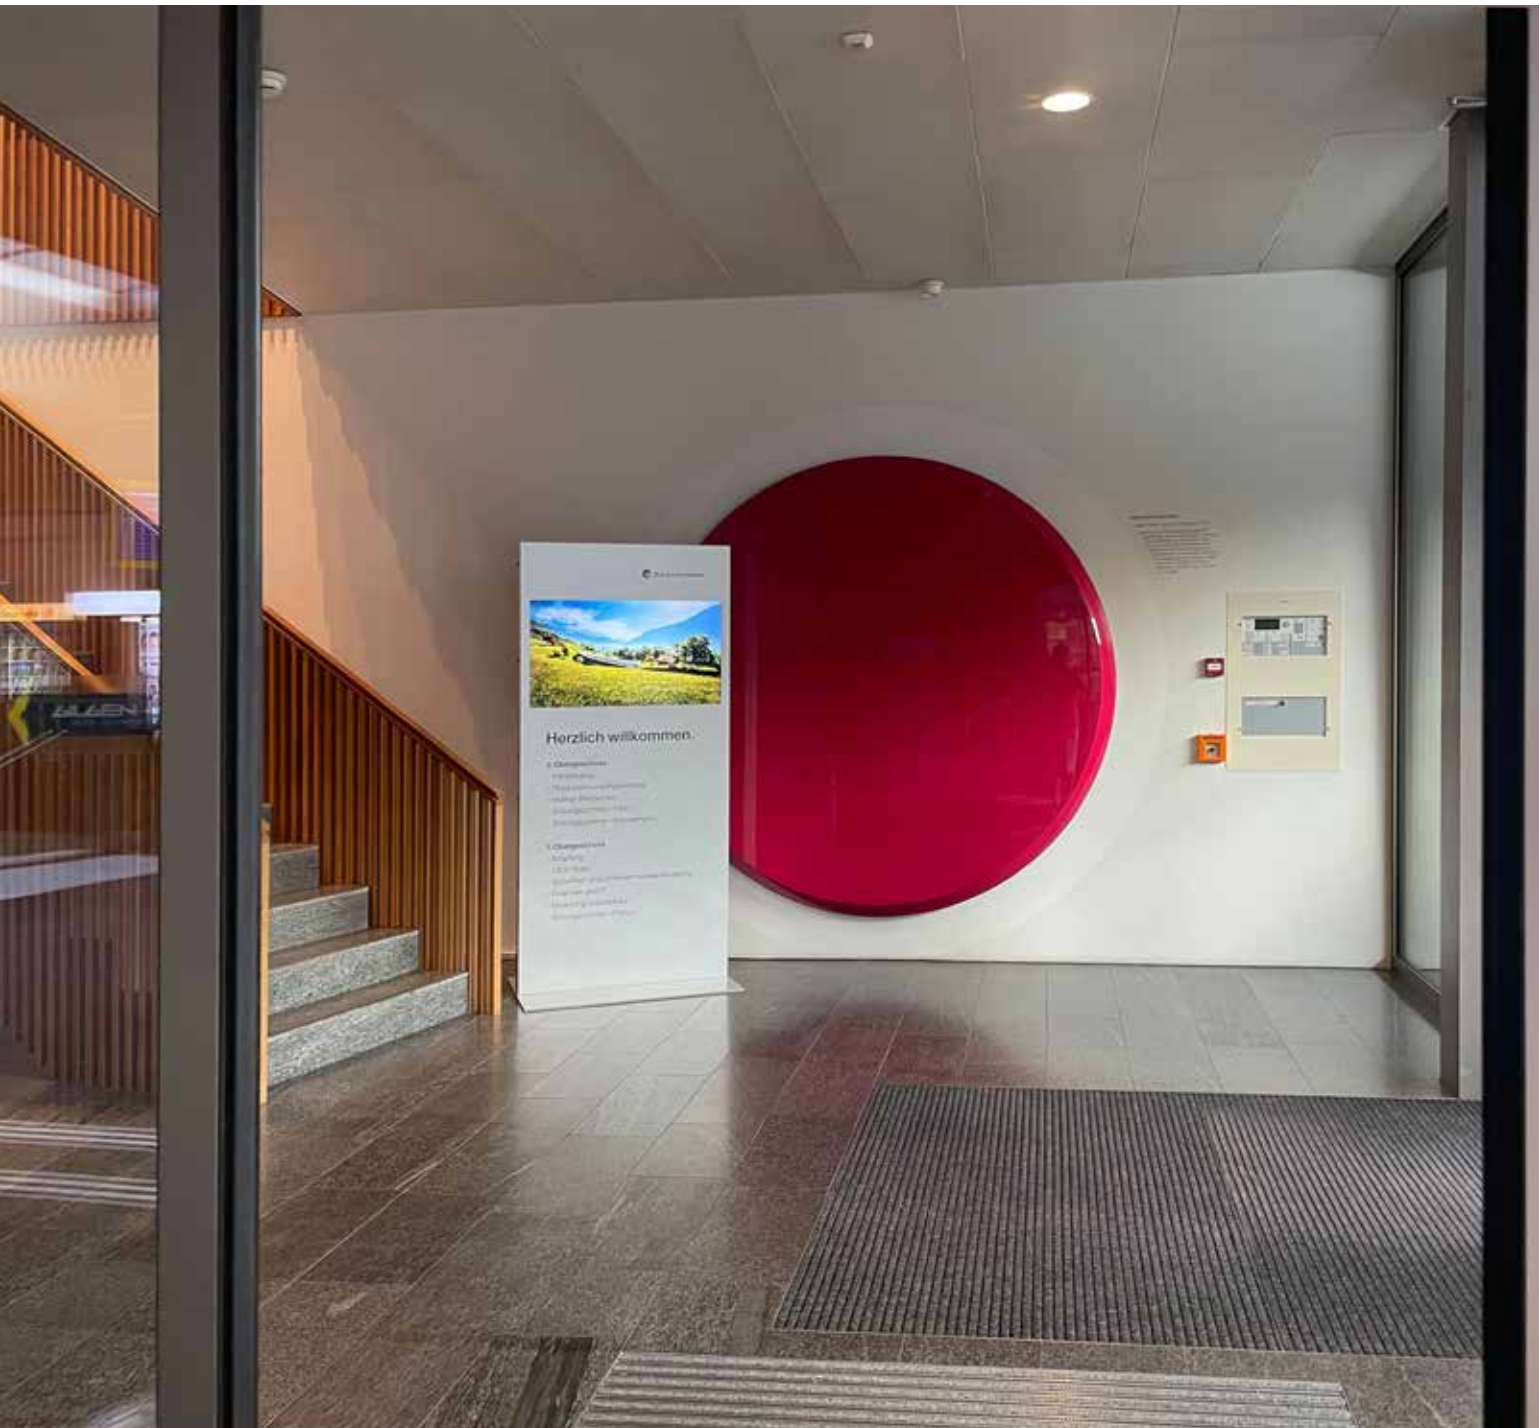

Kunst im öffentlichen Raum Kanton Nidwalden

Gemeinde Stansstad

Werk: **‚Ret(h)‘**

Standort: Verwaltungsgebäude Bahnhofstrasse 23

Künstler/in: Brigitta Würsch, Javier Herguedas

Jahr: 2010

Material: Stahl, Farbe

Koordinaten: 46°58'35.6"N 8°20'12.0"E