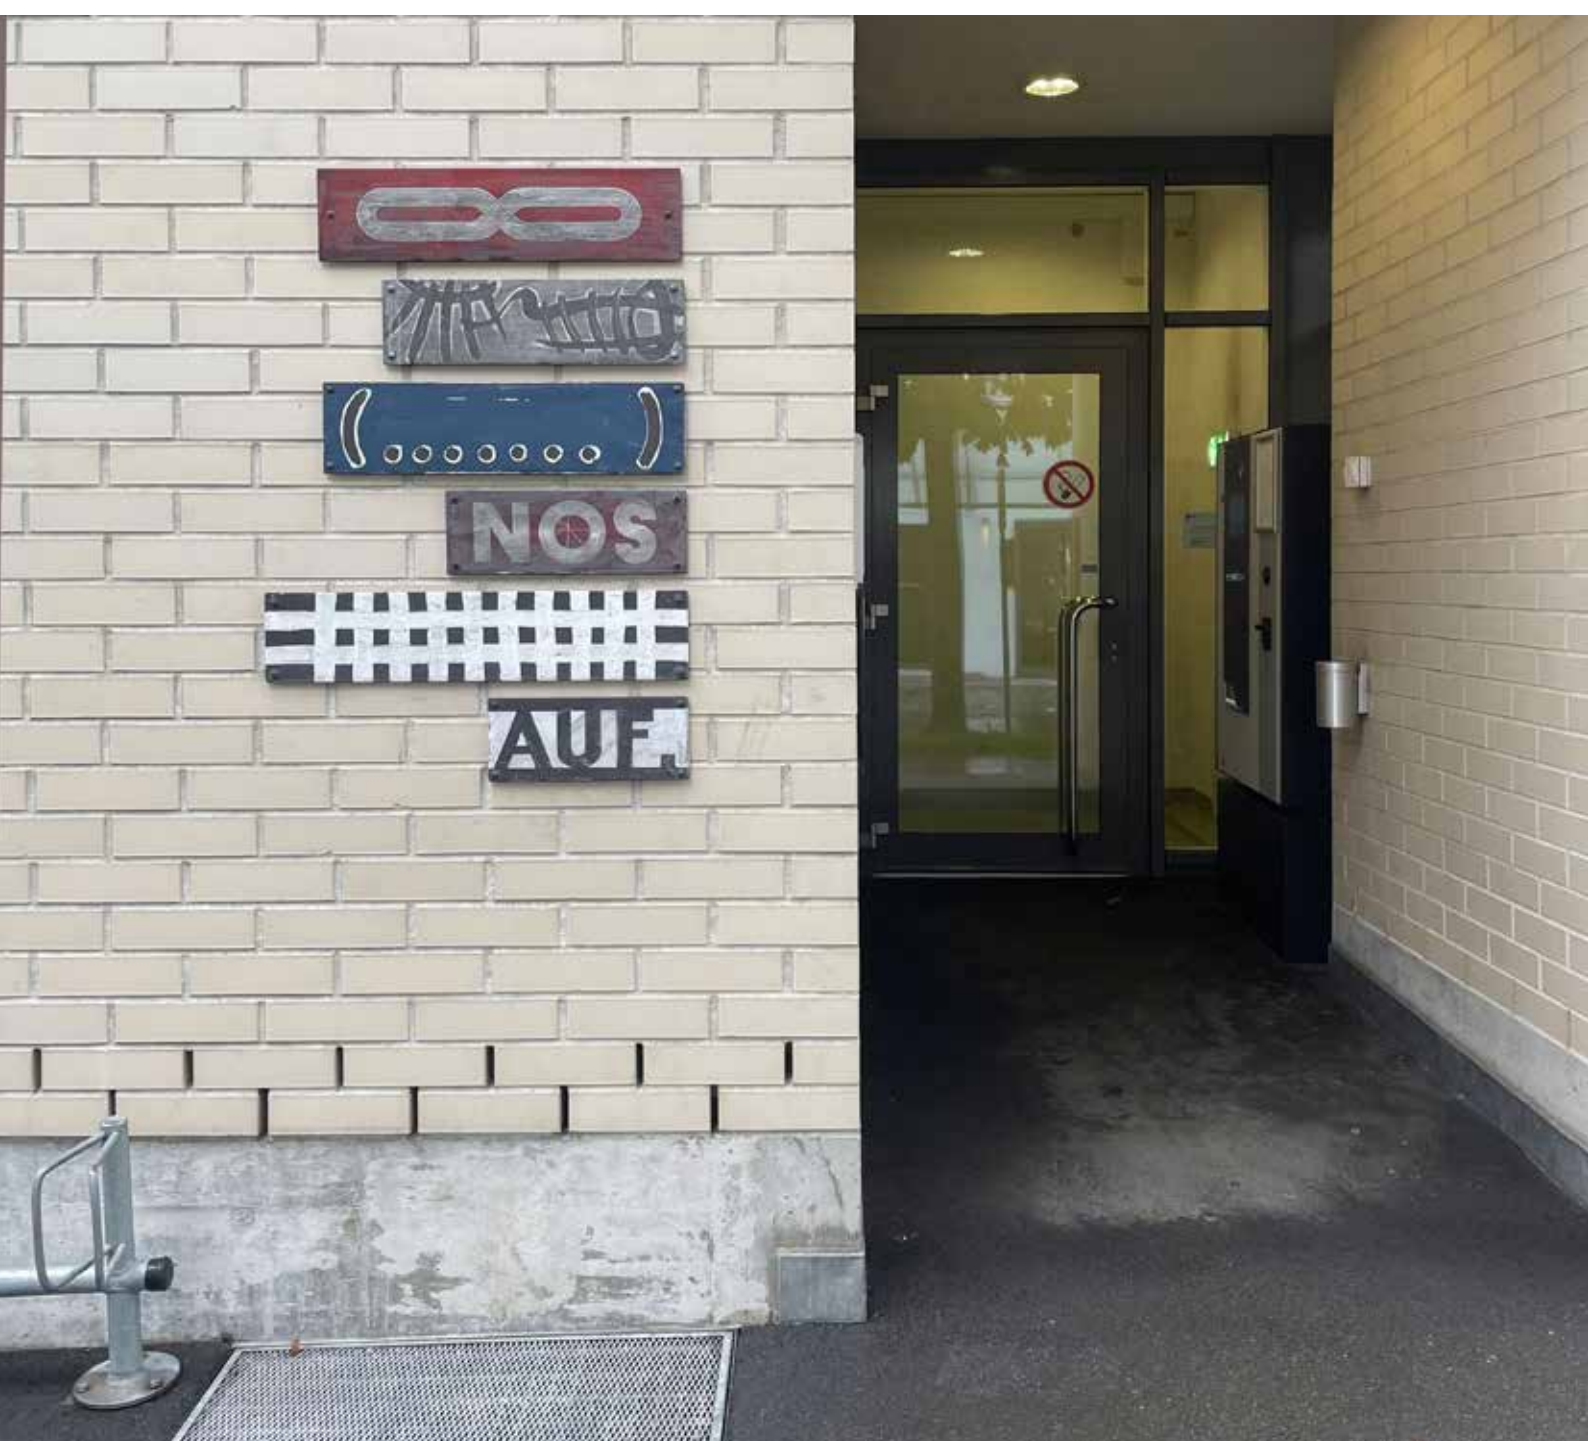

Kunst im öffentlichen Raum Kanton Nidwalden

Gemeinde Stans

Werk:	,Schilderung`
Standort:	Tellenmattstrasse 5
Künstler/in:	Heini Gut
Jahr:	2003
Material:	Acryl, Aluplatten
Koordinaten:	46°57'25.9"N 8°22'03.0"E