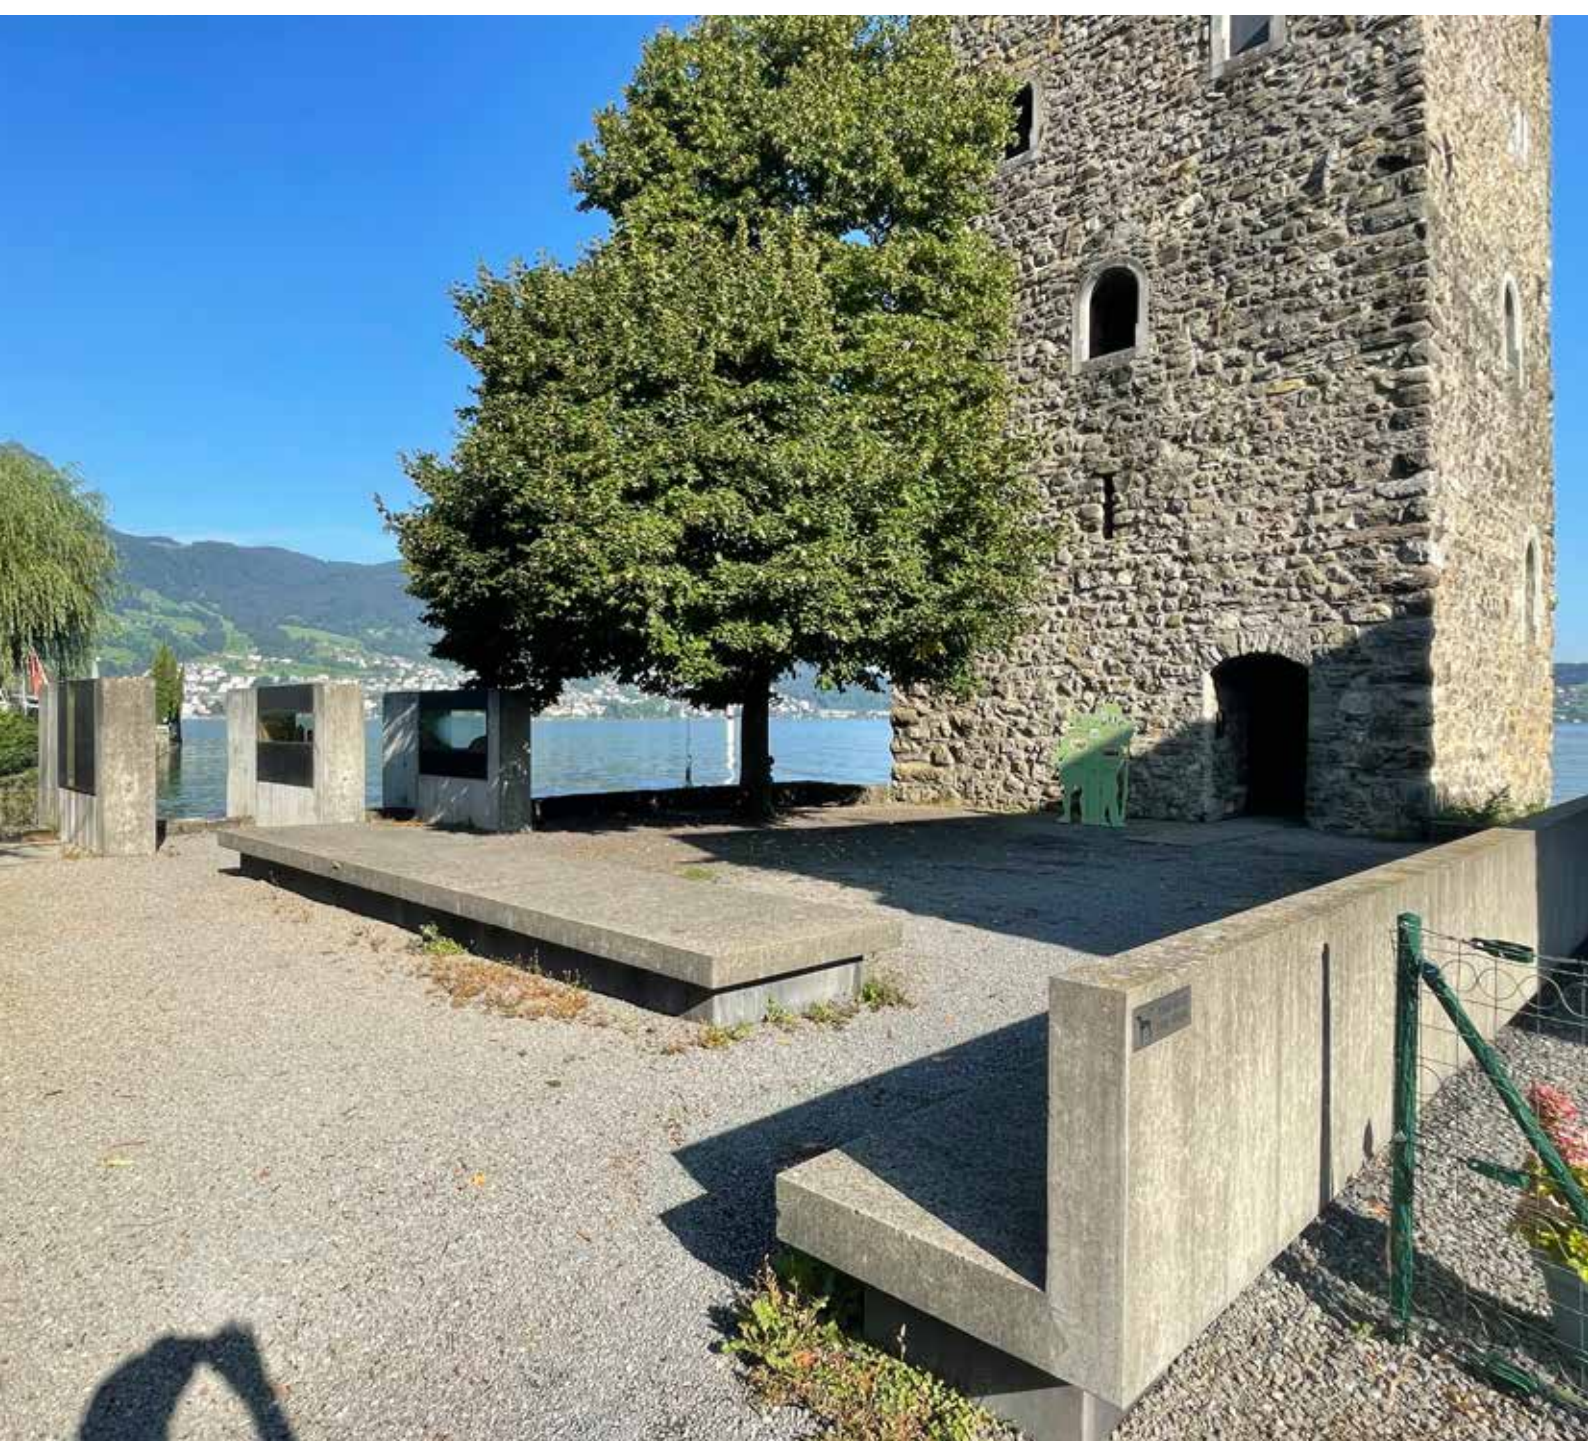

Kunst im öffentlichen Raum Kanton Nidwalden

Gemeinde Stansstad

Werk: **Platzgestaltung, Turmeinbau**

Standort: Fischergasse

Künstler/in: Kurt Sigrist, Armando Meletta

Jahr: 1998

Material: Diverse Materialien

Koordinaten: 46°58'38.2"N 8°20'09.8"E