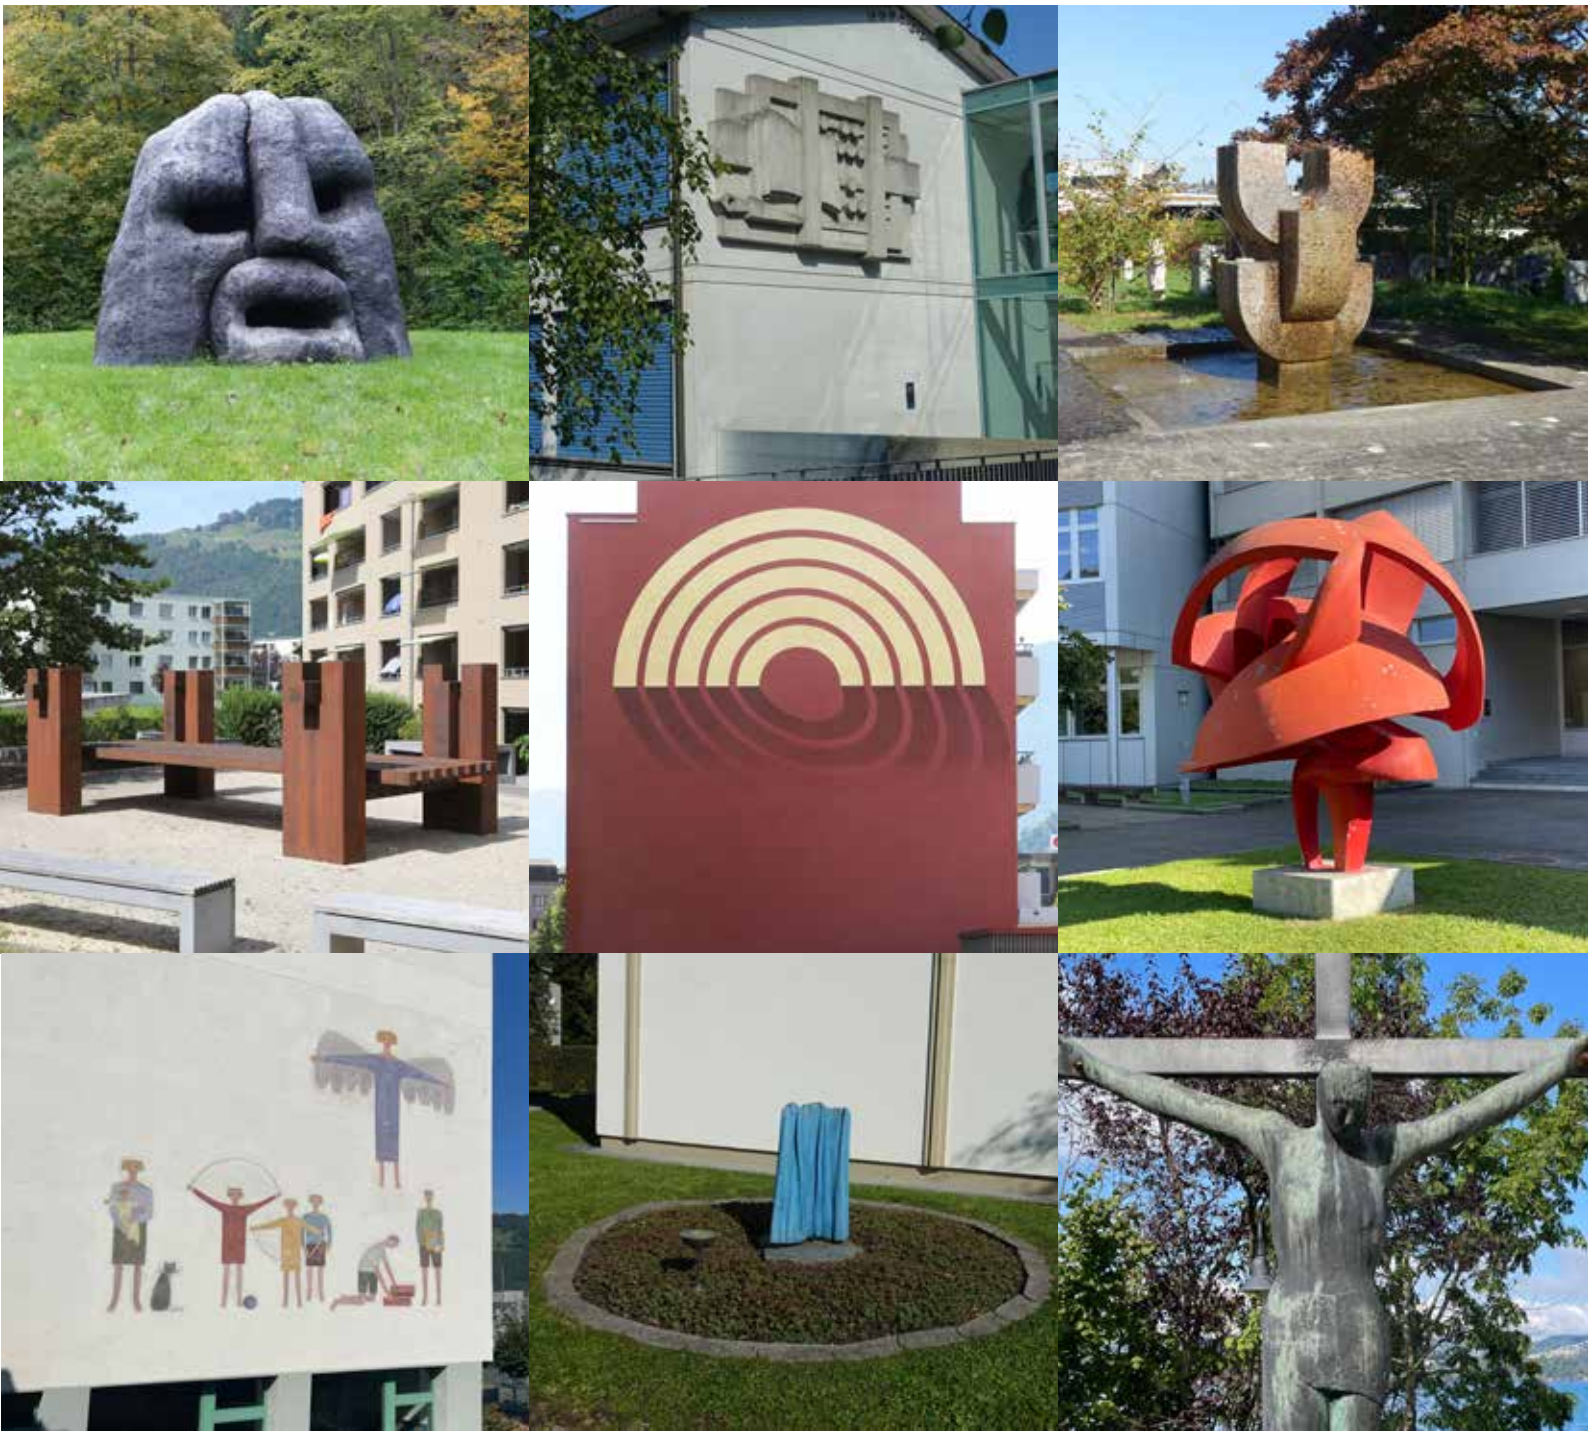

Kunst im öffentlichen Raum

Kanton Nidwalden

1945 - 2024

Das Inventar beinhaltet freistehende Kunstwerke, Brunnen, Fassadenmalereien, Reliefs und Gedenksteine.

Die Werke befinden sich auf öffentlichen Plätzen, Strassen, bei Schulhäusern, Gemeindeverwaltungen, Bahnhöfen und in Wohnsiedlungen.

Werk: **,Durchblick 1 und 2'**
Standort: Rüteneustrasse
Künstler/in: Hans-Ueli Baumgartner
Jahr: 2017
Material: Eisen, geschmiedet
Koordinaten: 46°57'51.2"N 8°28'52.4"E

Kunst im öffentlichen Raum Kanton Nidwalden