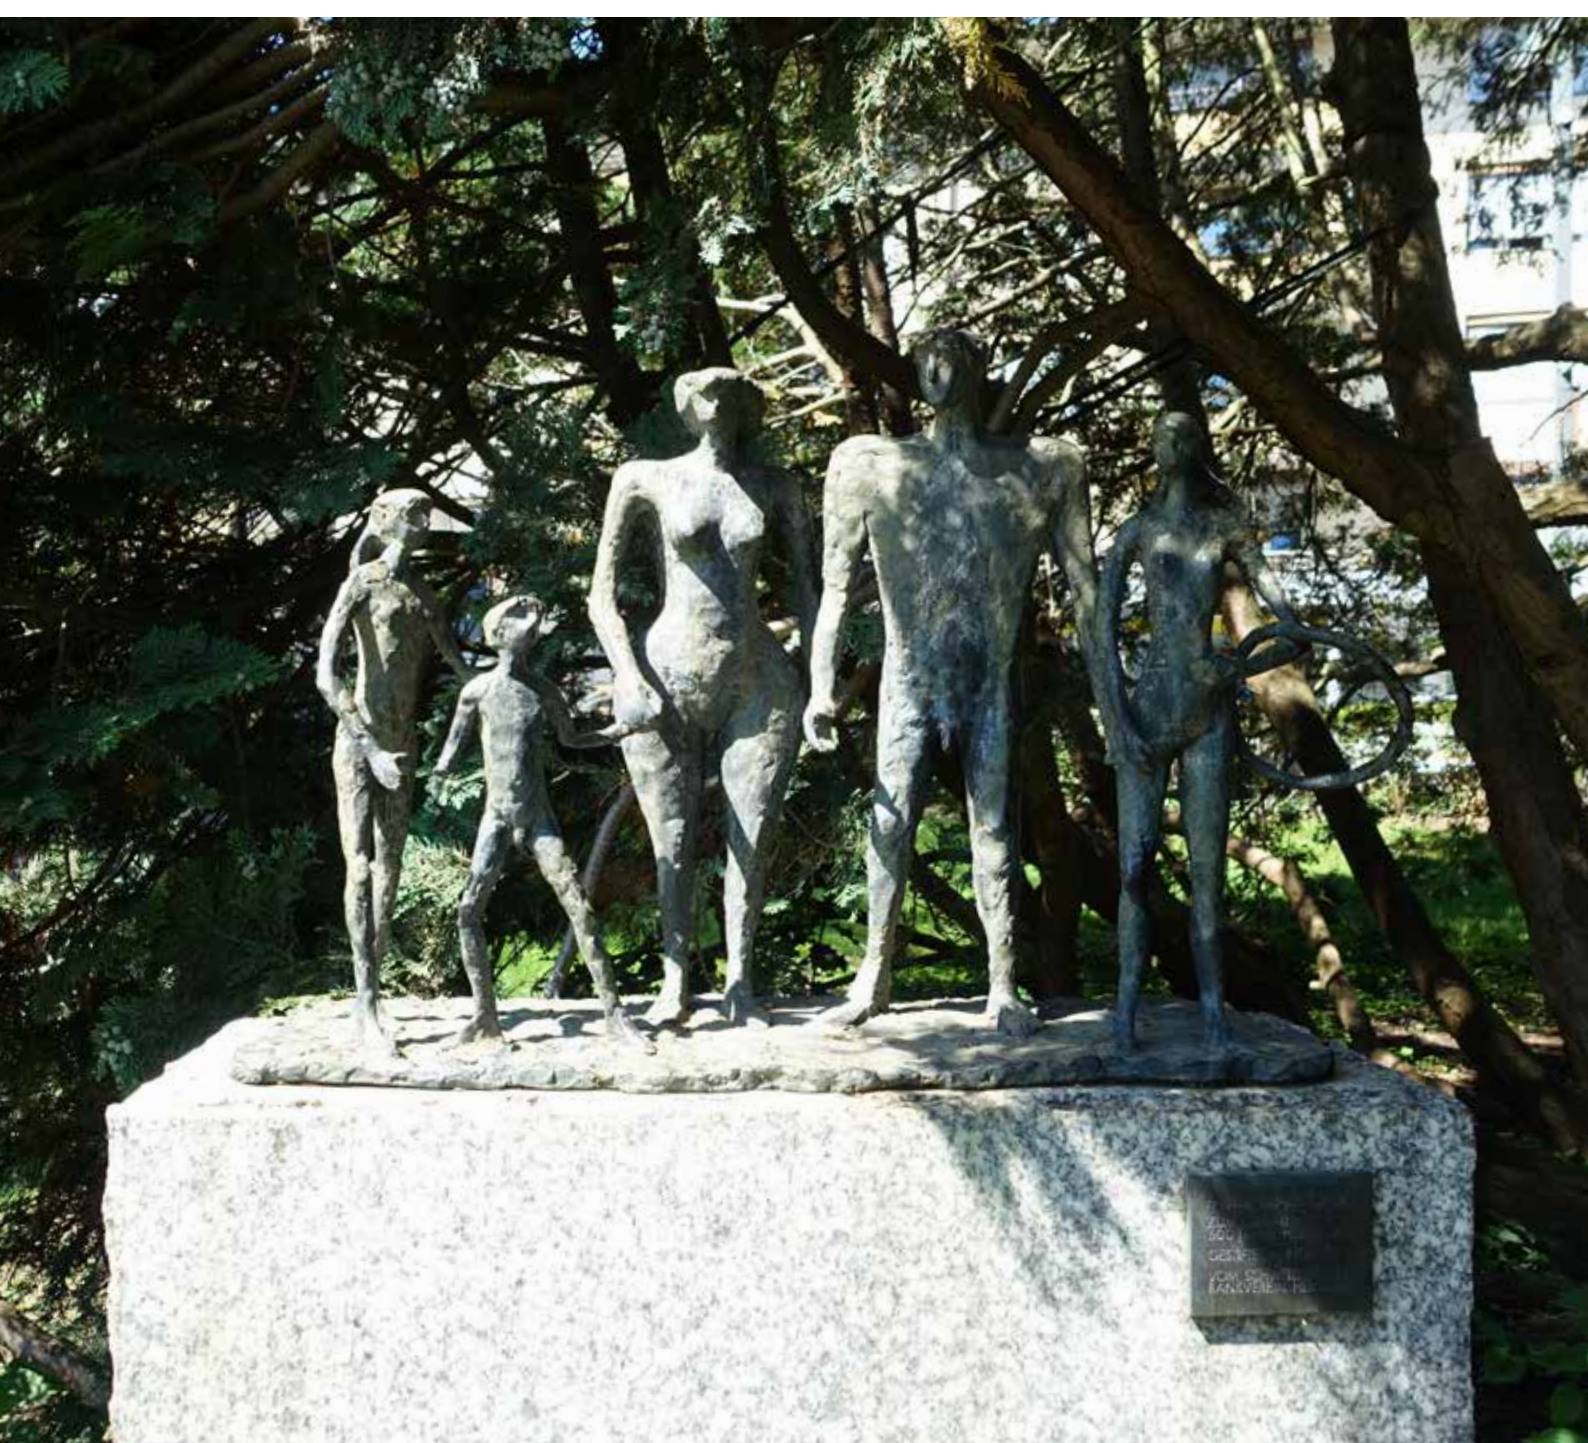

Koordinaten: 46°58'57.7"N 8°18'44.0"E

Kunst im öffentlichen Raum Kanton Nidwalden

Gemeinde Hergiswil

Werk: **,Familienspaziergang`**

Standort: Seestrasse 26

Künstler/in: Ernst von Wyl

Jahr: 1978

Material: Bronze-Guss