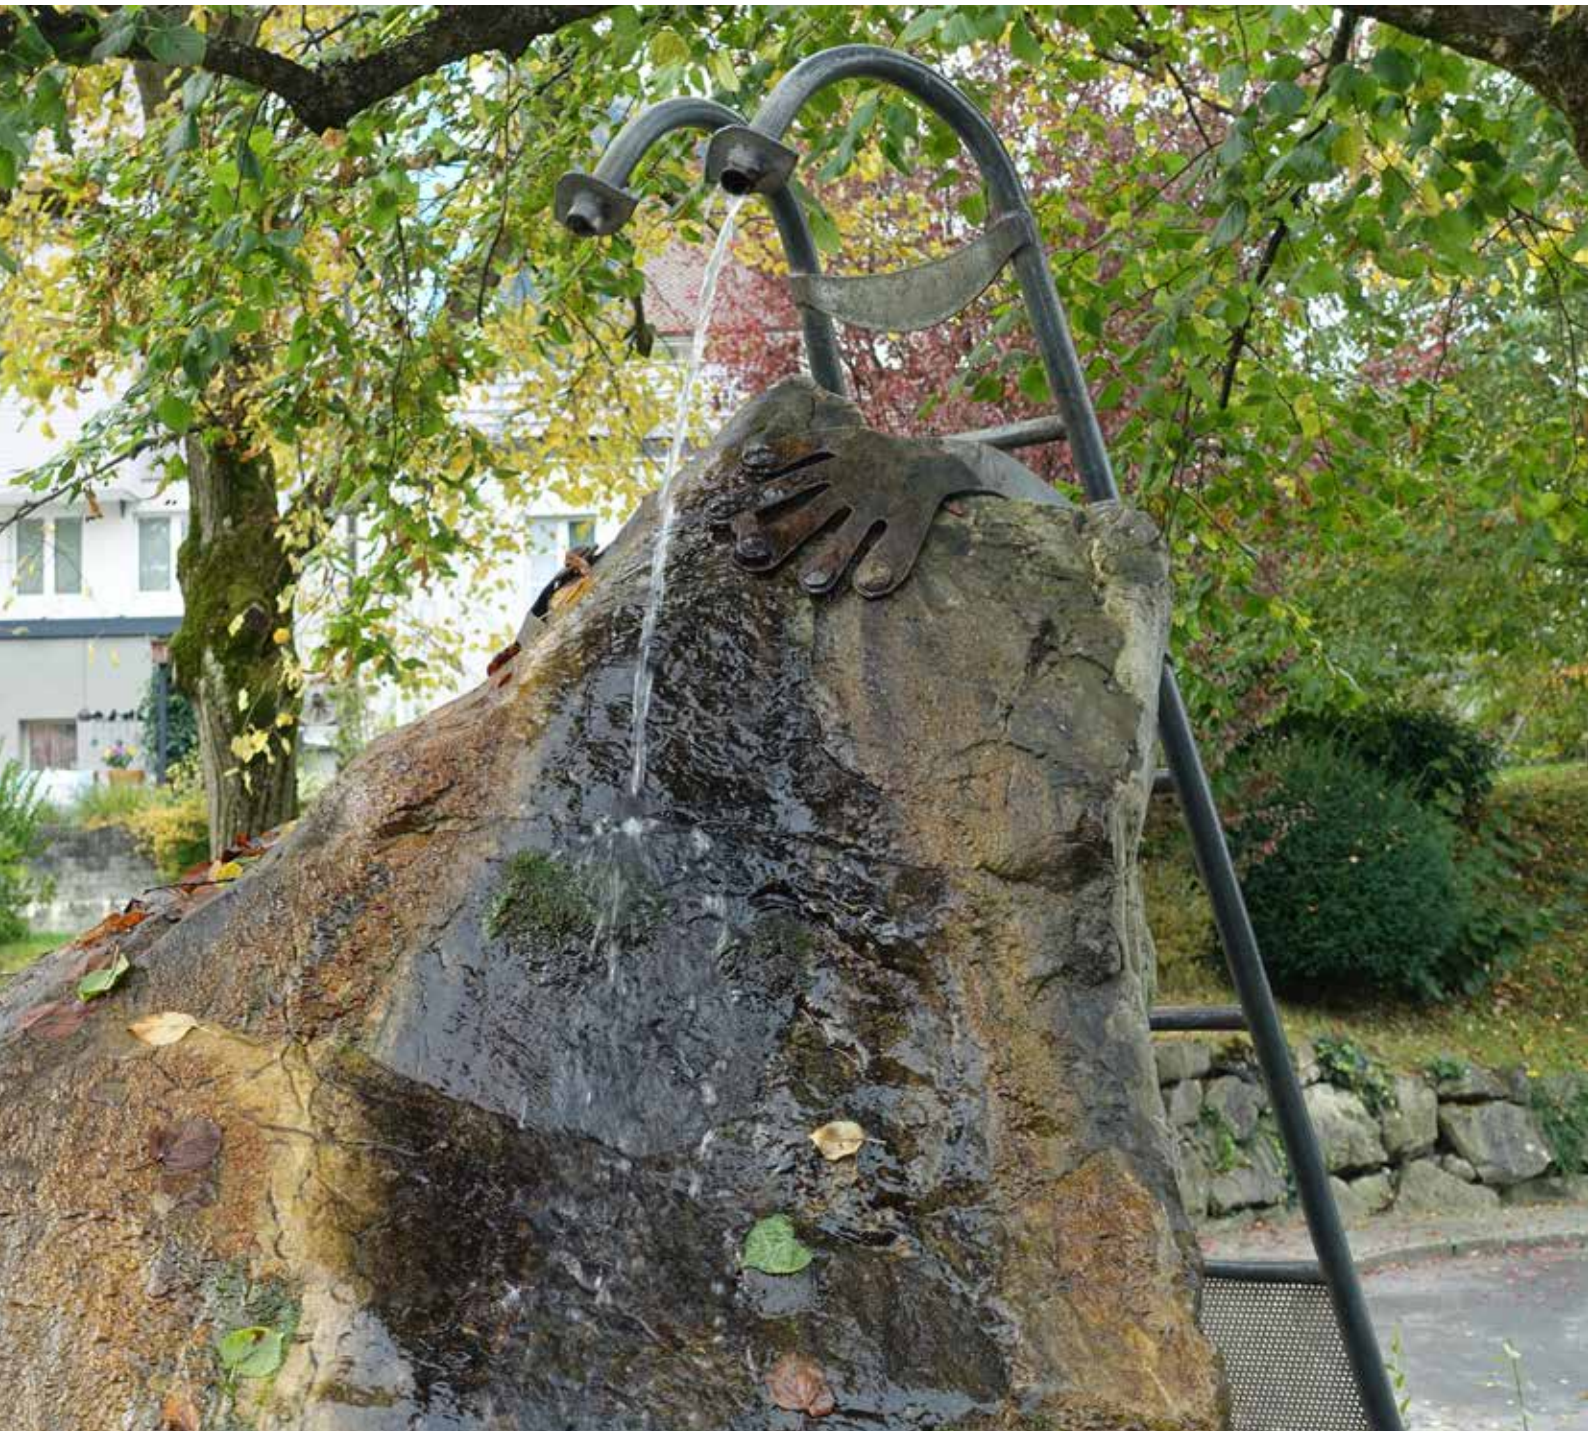

Kunst im öffentlichen Raum Kanton Nidwalden

Gemeinde Stans

Werk:	Brunnen
Standort:	Steinmätteli
Künstler/in:	José de Nève
Jahr:	unbekannt
Material:	Stein, Eisen
Koordinaten:	46°57'28.8"N 8°21'52.7"E