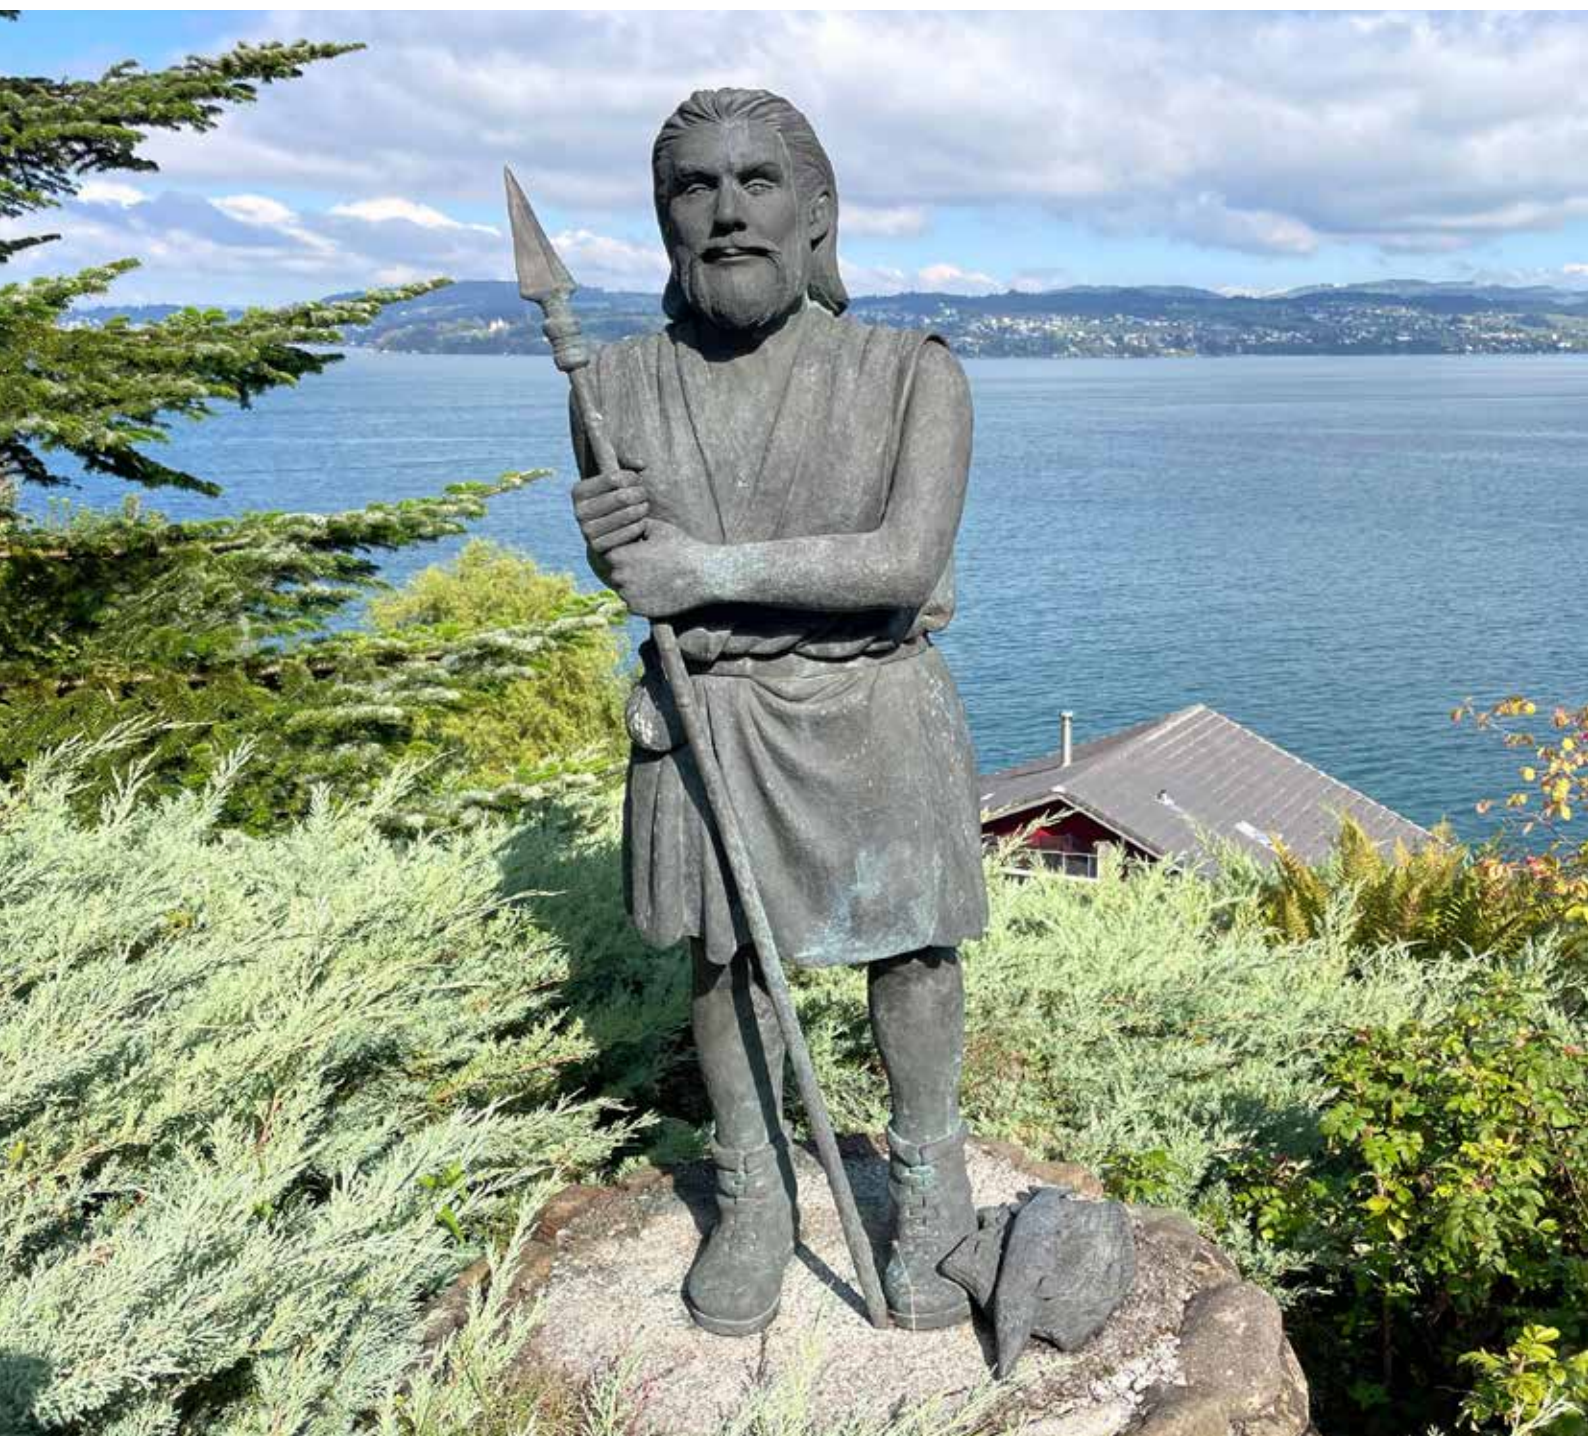

Kunst im öffentlichen Raum Kanton Nidwalden

Gemeinde Stansstad

Werk:	,Urkirsiter'
Standort:	Känzeli, Kehrsiten
Künstler/in:	Sherilyn Peters
Jahr:	1998
Material:	Bronze
Koordinaten:	47°00'07.8"N 8°22'27.6"E