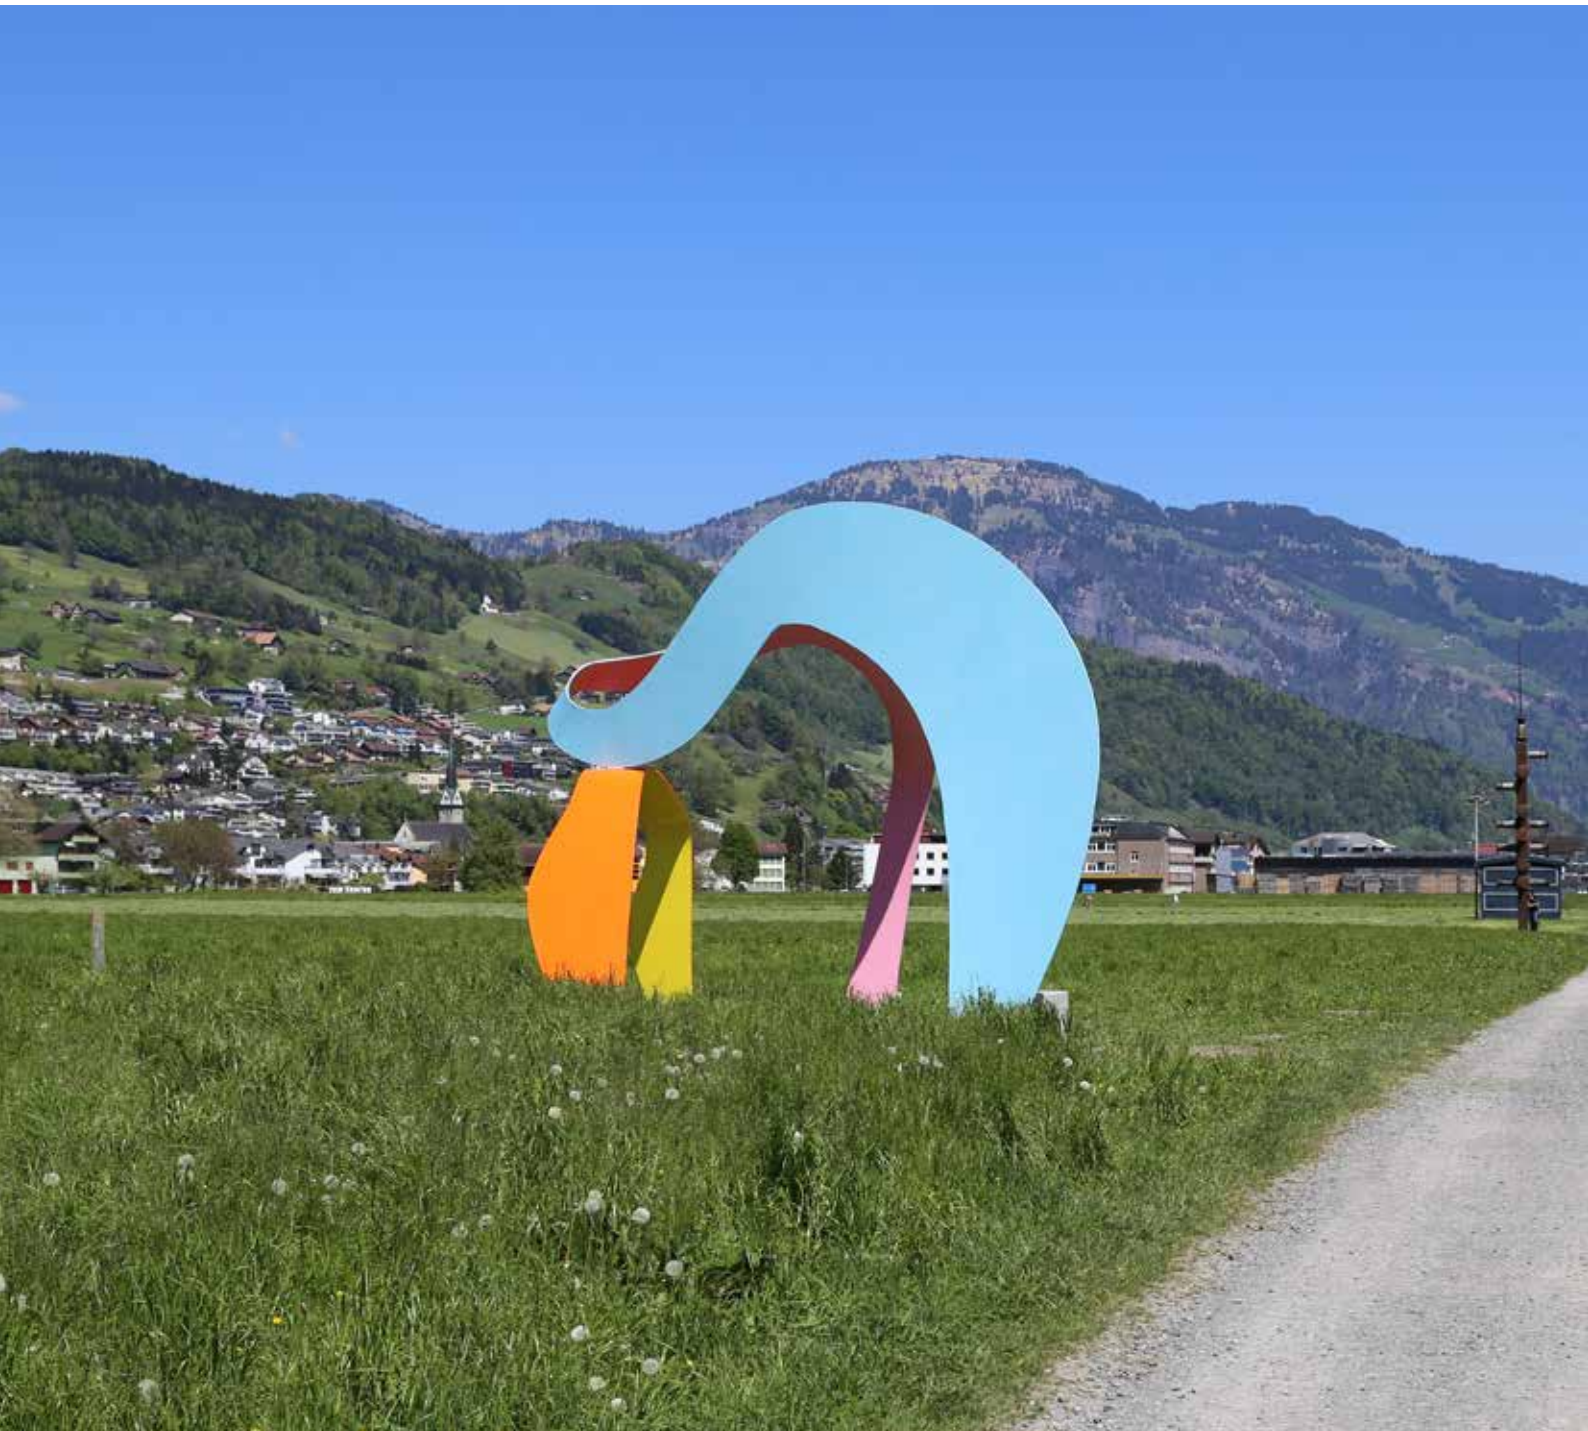

Kunst im öffentlichen Raum Kanton Nidwalden

Gemeinde Ennetbürgen

Werk:	Relief
Standort:	Gemeindeverwaltung, Friedenstr. 6
Künstler/in:	Raffael Raffaelli
Jahr:	unbekannt
Material:	Stein
Koordinaten:	46°59'04.4"N 8°24'53.8"E

Kunst im öffentlichen Raum Kanton Nidwalden

Gemeinde Ennetbürgen

Werk: **Skulpturenpark Ennetbürgen**

Standort: Riedmatt, Oberboden

Künstler/in: 38 Künstlerinnen und Künstler

Jahr: Ausstellung ab 2006

Material: diverse