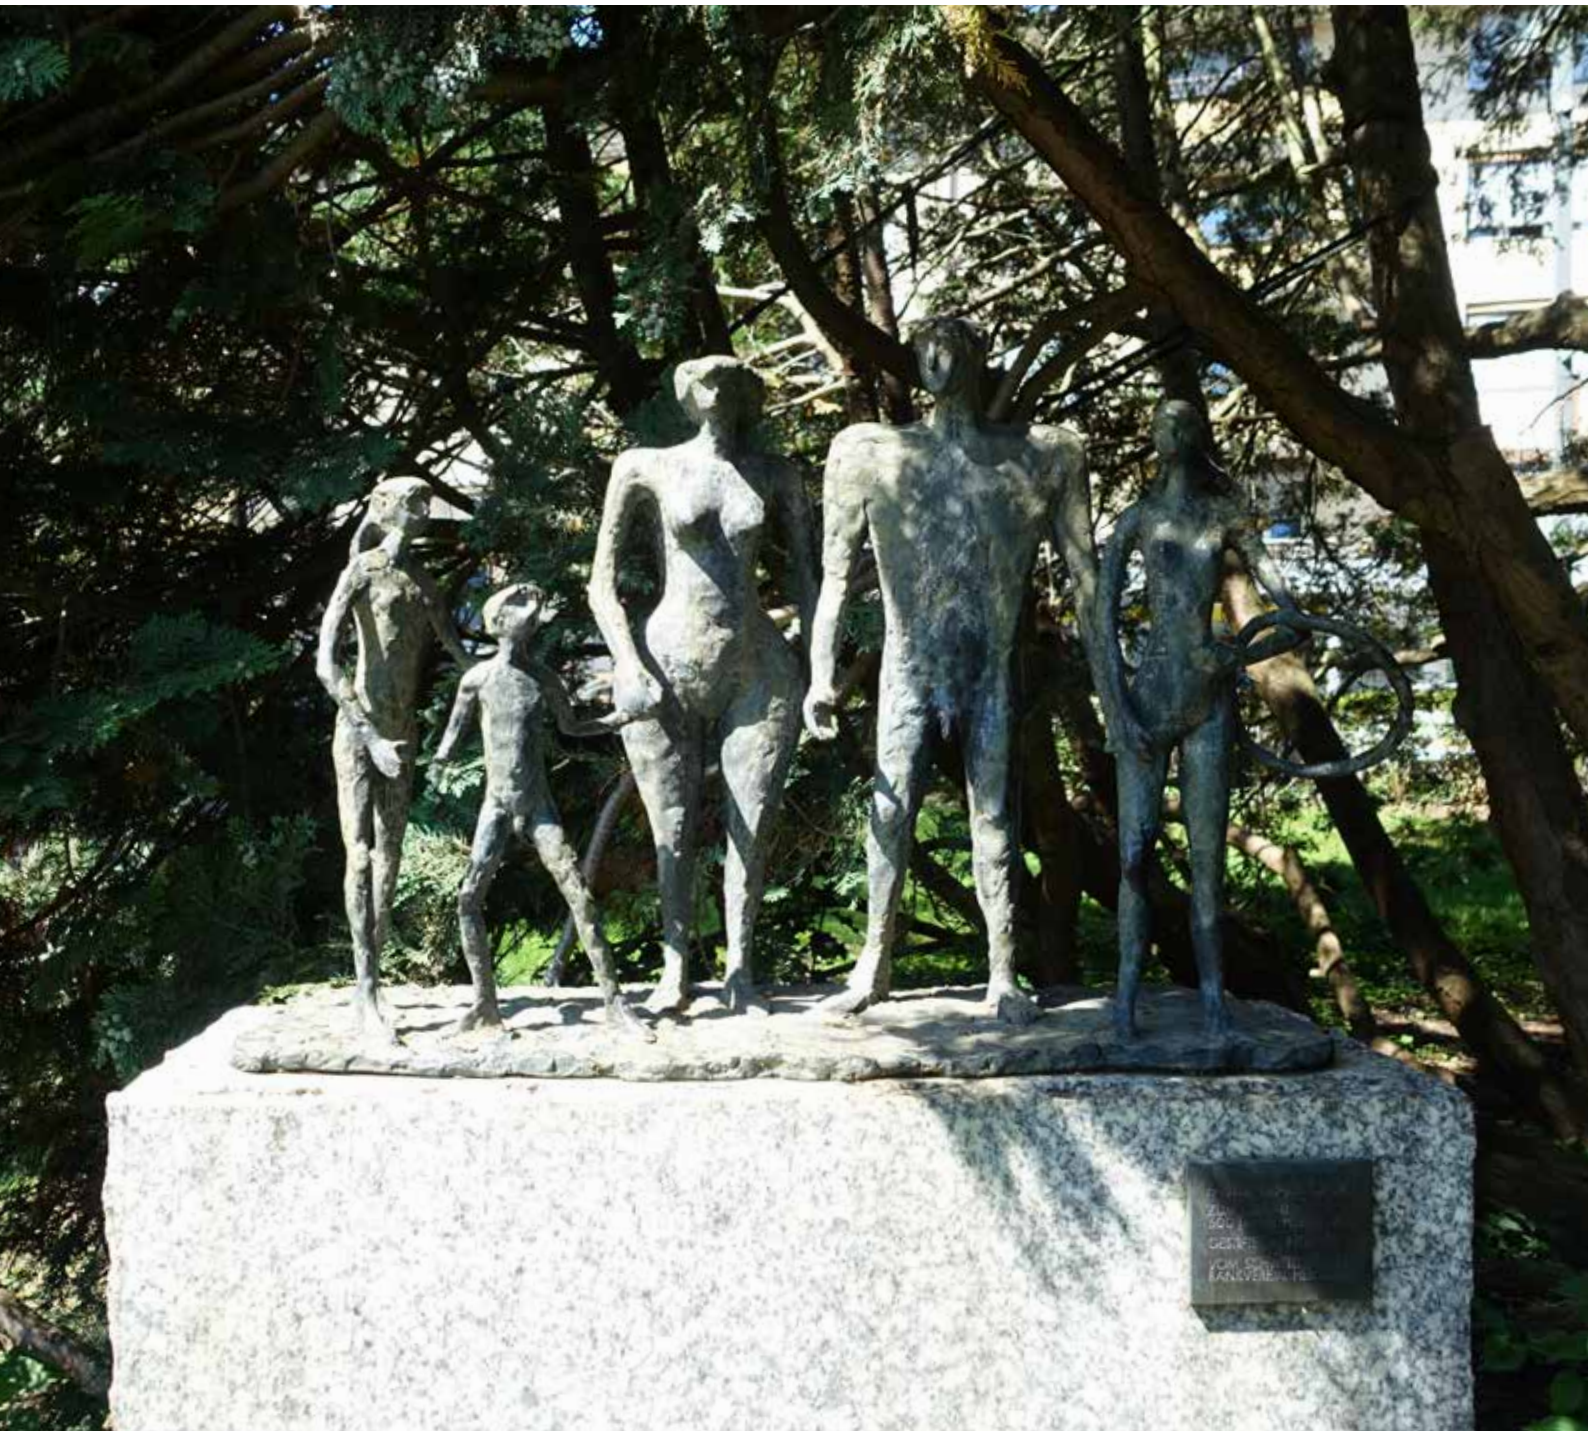

Kunst im öffentlichen Raum Kanton Nidwalden

Gemeinde Hergiswil

Werk: **,Familienspaziergang`**

Standort: Seestrasse 26

Künstler/in: Ernst von Wyl

Jahr: 1978

Material: Bronze-Guss

Koordinaten: 46°59'04.0"N 8°18'43.2"E