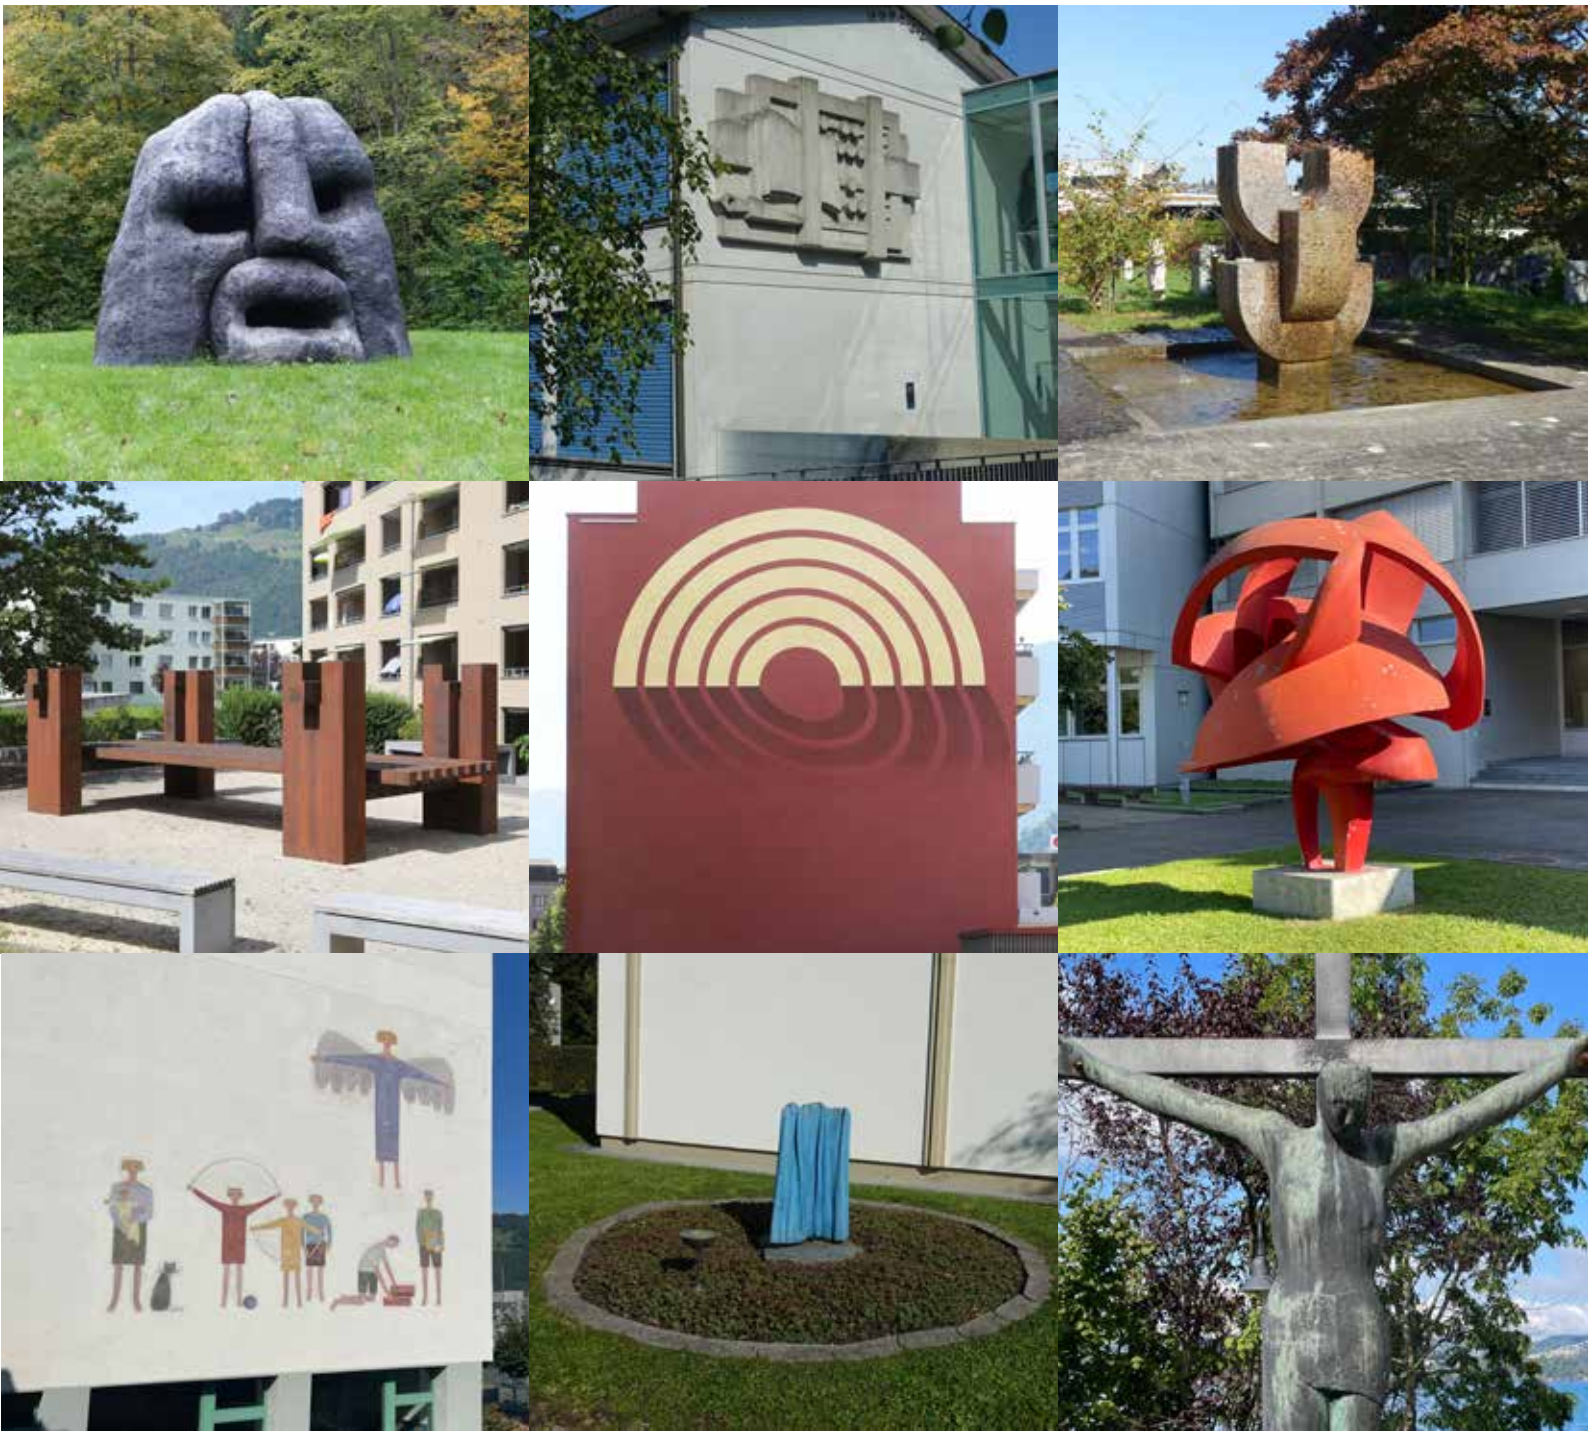

Kunst im öffentlichen Raum

Kanton Nidwalden

1945 - 2024

Das Inventar beinhaltet freistehende Kunstwerke, Brunnen, Fassadenmalereien, Reliefs und Gedenksteine.

Die Werke befinden sich auf öffentlichen Plätzen, Strassen, bei Schulhäusern, Gemeindeverwaltungen, Bahnhöfen und in Wohnsiedlungen.

Werk:	,Durchblick 1 und 2'
Standort:	Rütenenstrasse
Künstler/in:	Hans-Ueli Baumgartner
Jahr:	2017
Material:	Eisen, geschmiedet
Koordinaten:	46°57'51.2"N 8°28'52.4"E

Kunst im öffentlichen Raum Kanton Nidwalden