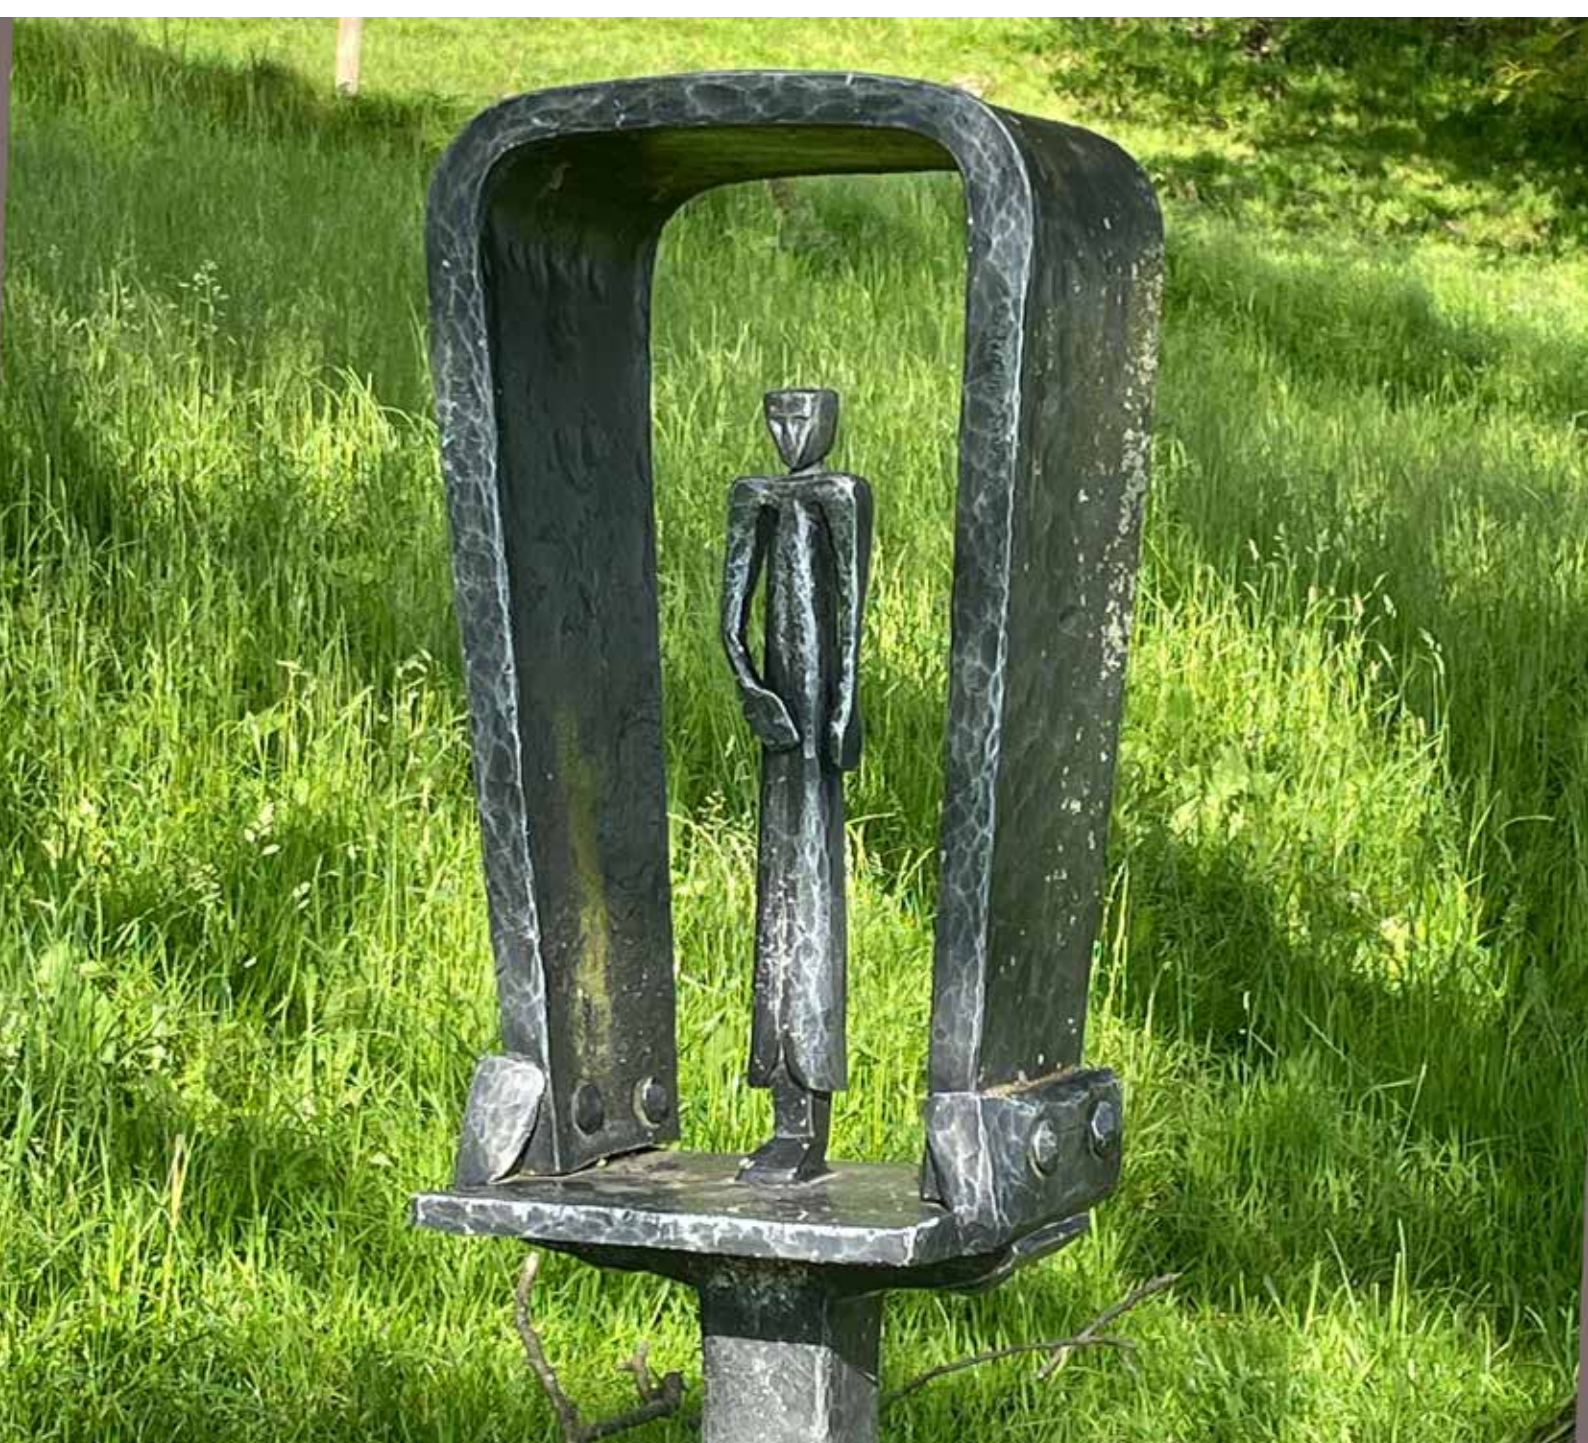

Kunst im öffentlichen Raum Kanton Nidwalden

Gemeinde Stans

Werk: **Helgenstöckli**

Standort: Klostermatt

Künstler/in: Josef Maria Odermatt

Jahr: 1965

Material: Eisen, geschmiedet

Koordinaten: 46°57'11.7"N 8°22'03.9"E