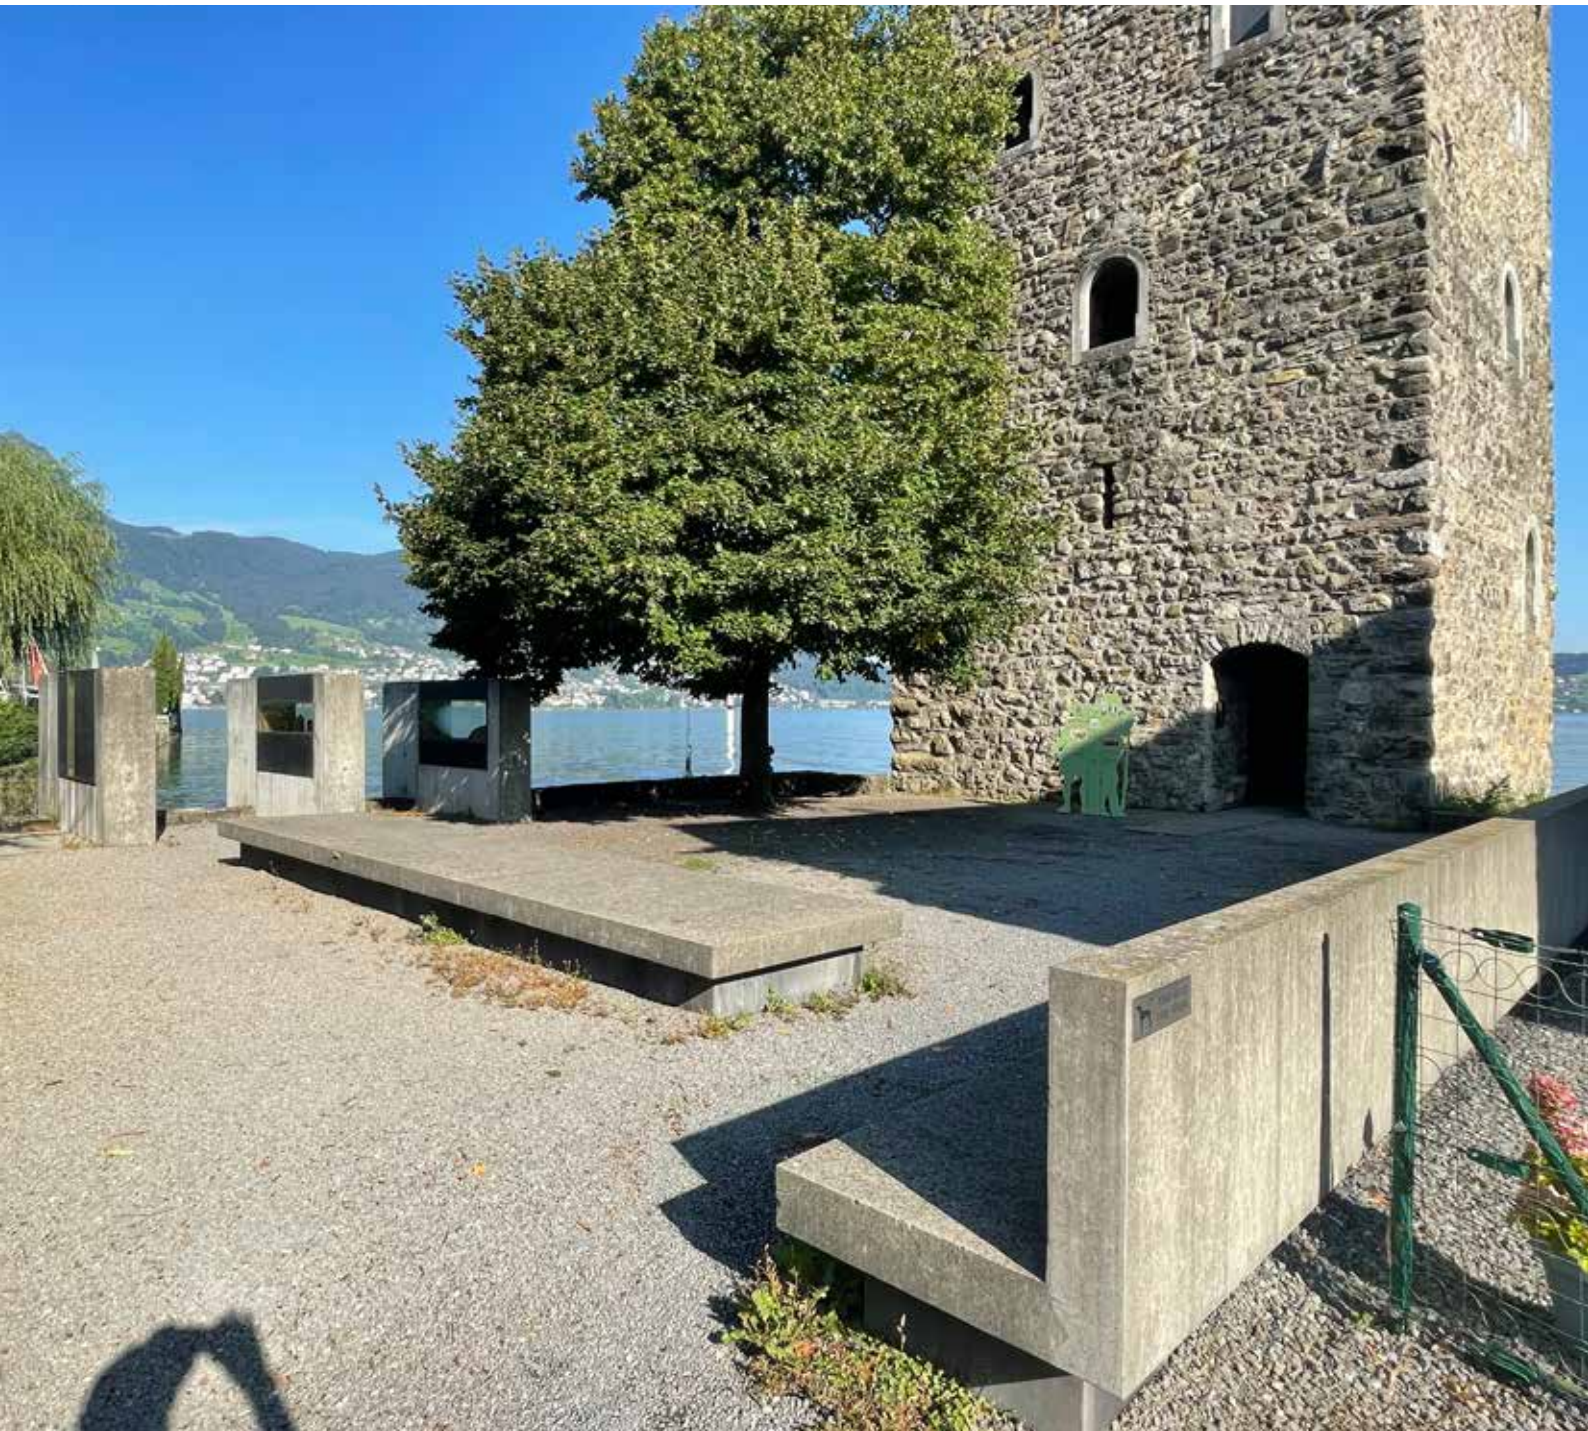

Kunst im öffentlichen Raum Kanton Nidwalden

Gemeinde Stansstad

Werk: **Platzgestaltung, Turmeinbau**

Standort: Fischergasse

Künstler/in: Kurt Sigrist, Armando Meletta

Jahr: 1998

Material: Diverse Materialien

Koordinaten: 46°58'38.2"N 8°20'09.8"E